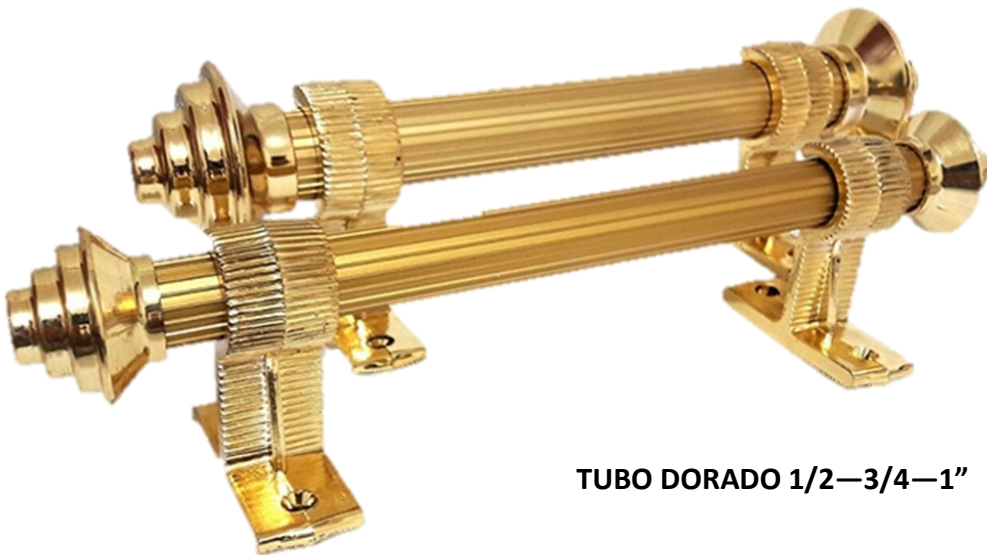

VENTOSA

MANGO PLASTICO SENCILLA

SOPORTE 1/2-3/4-1"

PLAFON 1/2-3/4-1"

TERMINAL 1/2-3/4-1"

TUBO DORADO 1/2-3/4-1"

ESCOBA

PLASTICA NORMAL MANGO DE MADERA

ESCOBA

PLASTICA GRANDE MANGO DE MADERA

ESCOBA

PLASTICA PARA NIÑO

ESCOBILLON

PLASTICO CON MANGO DE MADERA LAVACARRO

ESCOBA

FIBRA DE MADERA NORMAL