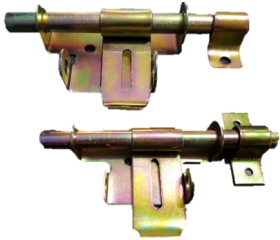

CUADRADA DORADA PAR
3—3 1/2"

BISAGRA

TORNEADA SP 1/2 X 2ACC
TORNEADA CP 3/4 X 2ACC
TORNEADA CP 5/8 X 2ACC

PERNO

AUTOPERFORANTES
PARA ZINC

PICAPORTE

MEDIDA	2"	3/8 X 4"
BARRA	1/2 X 6"	5/8 X 8"

PICAPORTE